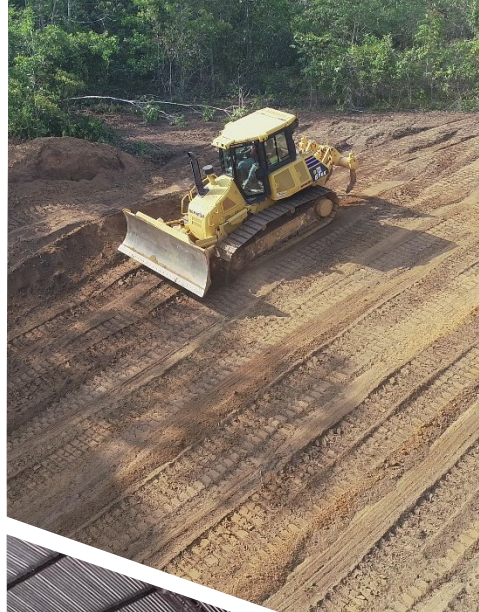

São mais de 5.000 Km de supressão realizados!

DESEMPENHO

Mais de 5000 km de linhas construídas para fundação de torres de transmissão. Obras executadas em mais de 150 municípios por todo o Brasil. Líder de mercado no Pará na atividade de supressão vegetal para linhas de energia, além de serviços de obra civil.