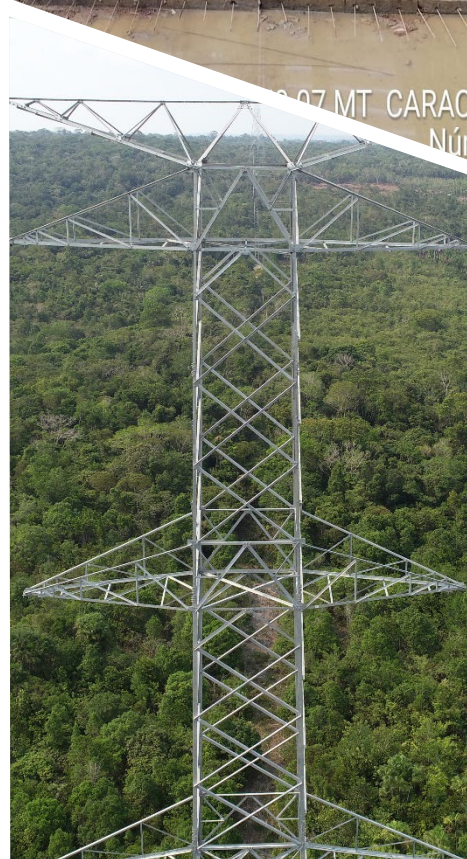

OPERAÇÃO

Constantemente investimos na aquisição de novos equipamentos, caminhões e maquinários, bem como na manutenção preventiva de toda sua frota para atender às necessidades de nossos parceiros, primando sempre pela qualidade, segurança e meio ambiente.

Escavabem
Construções e locações Ltda.